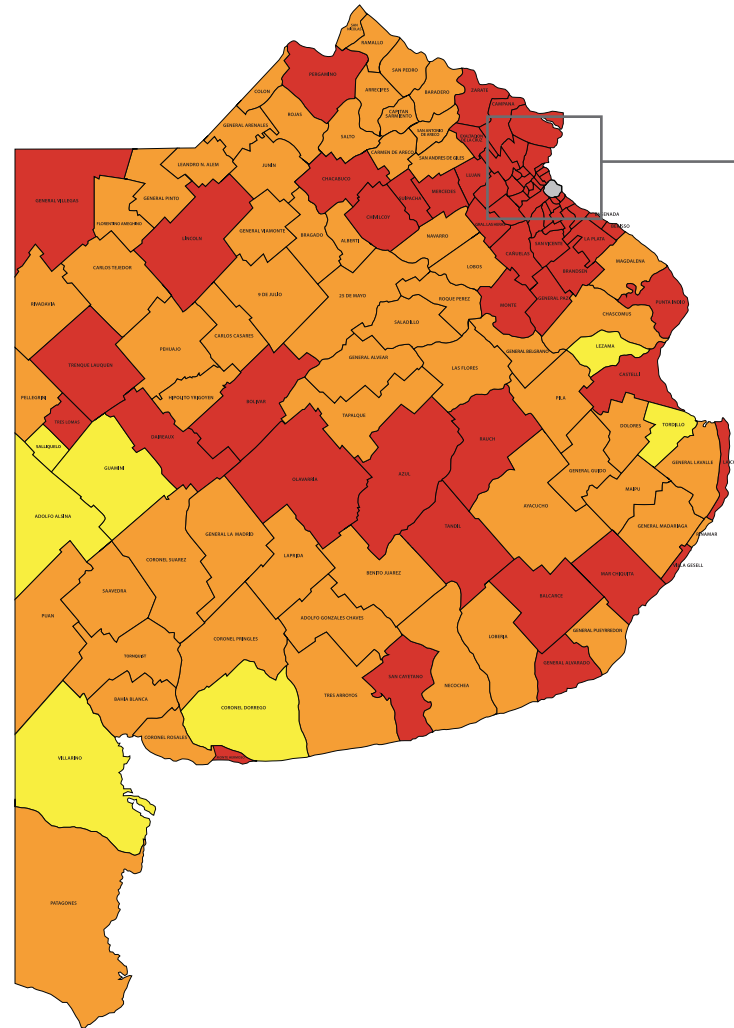

Actualización: 13/04/2021

Fases de administración del aislamiento y distanciamiento social preventivo y obligatorio.

FASE 3

66 municipios

FASE 4

62 municipios

FASE 5

7 municipios

GRAN BUENOS AIRES Y CIUDAD AUTÓNOMA

Fases de administración del aislamiento y distanciamiento social preventivo y obligatorio.

FASE 3

- Almirante Brown
- Avellaneda
- Azul
- Balcarce
- Berazategui
- Berisso
- **Bolívar ***
- Brandsen
- Campana
- Cañuelas
- **Castelli ***
- **Chacabuco ***
- Chivilcoy
- **Daireaux ***
- Ensenada
- Escobar
- Esteban Echeverría
- Exaltación de la Cruz
- Ezeiza
- Florencio Varela
- General Alvarado
- General Las Heras
- **General Paz ***
- General Rodríguez
- General San Martín
- **General Villegas ***
- Hurlingham
- Ituzaingó
- José C. Paz
- **La Costa ***
- La Matanza
- La Plata

* Municipios que pasan de fase 4 a 3

Fases de administración del aislamiento y distanciamiento social preventivo y obligatorio.

FASE 3

- Lanús
- Lincoln
- Lomas de Zamora
- Luján
- Malvinas Argentinas
- **Mar Chiquita ***
- Marcos Paz
- Mercedes
- Merlo
- **Monte ***
- **Monte Hermoso ***
- Moreno
- Morón
- **Olavarría ***
- Pergamino
- Pilar
- Presidente Perón
- **Punta Indio ***
- Quilmes
- **Rauch ***
- **San Cayetano ***
- San Fernando
- San Isidro
- San Miguel
- San Vicente
- **Suipacha ***
- Tandil
- Tigre
- Trenque Lauquen
- Tres de Febrero
- **Tres Lomas ***
- Vicente López
- **Villa Gesell ***
- Zárate

** Municipios que pasan de fase 5 a 4

Fases de administración del aislamiento y distanciamiento social preventivo y obligatorio.

FASE 4

- Junín
- Laprida
- Las Flores
- Leandro N. Alem
- Lobería
- Lobos
- Magdalena
- Maipú
- Navarro
- Necochea
- Patagones
- Pehuajó
- **Pellegrini ****
- **Pila ****
- Pinamar
- Puán
- Ramallo
- Rivadavia
- Rojas
- Roque Pérez
- Saavedra
- Saladillo
- Salto
- San Andrés de Giles
- San Antonio de Areco
- San Nicolás
- San Pedro
- **Tapalqué ****
- Tornquist
- Tres Arroyos