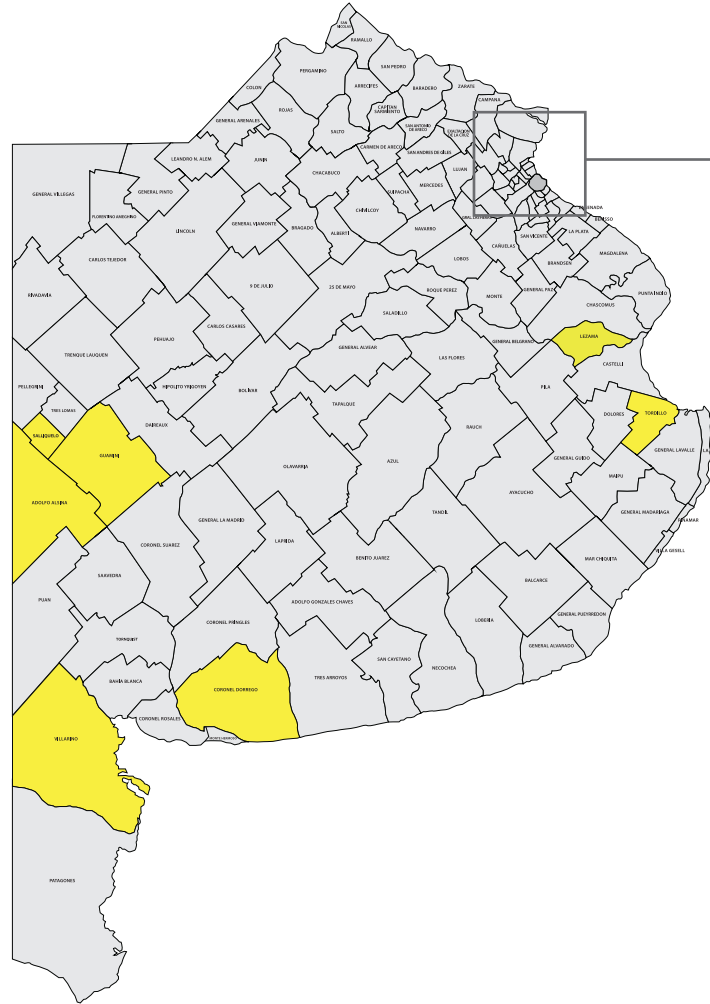

GRAN BUENOS AIRES Y CIUDAD AUTÓNOMA

Fases de administración del aislamiento y distanciamiento social preventivo y obligatorio.

FASE 3

- Almirante Brown
- Avellaneda
- Azul
- Balcarce
- Berazategui
- Berisso
- **Bolívar ***
- Brandsen
- Campana
- Cañuelas
- **Castelli ***
- **Chacabuco ***
- Chivilcoy
- **Daireaux ***
- Ensenada
- Escobar
- Esteban Echeverría
- Exaltación de la Cruz
- Ezeiza
- Florencio Varela
- General Alvarado
- General Las Heras
- **General Paz ***
- General Rodríguez
- General San Martín
- **General Villegas ***
- Hurlingham
- Ituzaingó
- José C. Paz
- **La Costa ***
- La Matanza
- La Plata

* Municipios que pasan de fase 4 a 3

Fases de administración del aislamiento y distanciamiento social preventivo y obligatorio.

FASE 3

- Lanús
- Lincoln
- Lomas de Zamora
- Luján
- Malvinas Argentinas
- **Mar Chiquita ***
- Marcos Paz
- Mercedes
- Merlo
- **Monte ***
- **Monte Hermoso ***
- Moreno
- Morón
- **Olavarría ***
- Pergamino
- Pilar
- Presidente Perón
- **Punta Indio ***
- Quilmes
- **Rauch ***
- **San Cayetano ***
- San Fernando
- San Isidro
- San Miguel
- San Vicente
- **Suipacha ***
- Tandil
- Tigre
- Trenque Lauquen
- Tres de Febrero
- **Tres Lomas ***
- Vicente López
- **Villa Gesell ***
- Zárate

** Municipios que pasan de fase 5 a 4

Fases de administración del aislamiento y distanciamiento social preventivo y obligatorio.

FASE 4

- Junín
- Laprida
- Las Flores
- Leandro N. Alem
- Lobería
- Lobos
- Magdalena
- Maipú
- Navarro
- Necochea
- Patagones
- Pehuajó
- **Pellegrini ****
- **Pila ****
- Pinamar
- Puán
- Ramallo
- Rivadavia
- Rojas
- Roque Pérez
- Saavedra
- Saladillo
- Salto
- San Andrés de Giles
- San Antonio de Areco
- San Nicolás
- San Pedro
- **Tapalqué ****
- Tornquist
- Tres Arroyos

FASE 5

- Adolfo Alsina
- Coronel Dorrego
- Guaminí
- Lezama
- Salliqueló
- Tordillo
- Villarino

Fases de administración del aislamiento y distanciamiento social preventivo y obligatorio.

FASE 5

GRAN BUENOS AIRES Y CIUDAD AUTÓNOMA