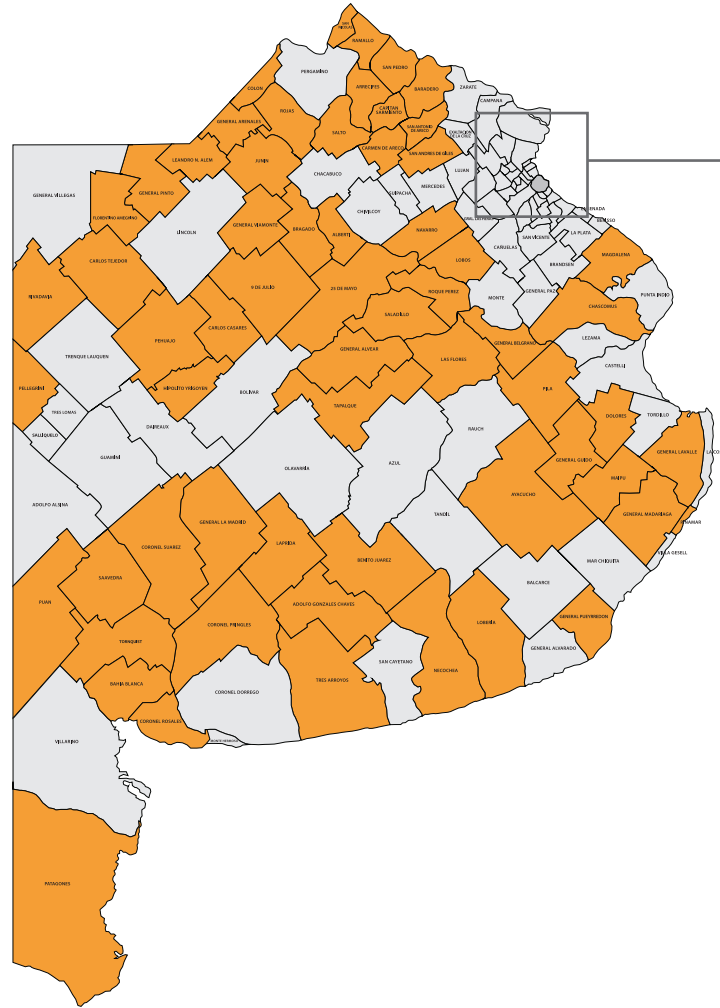

Fases de administración del aislamiento y distanciamiento social preventivo y obligatorio.

FASE 4