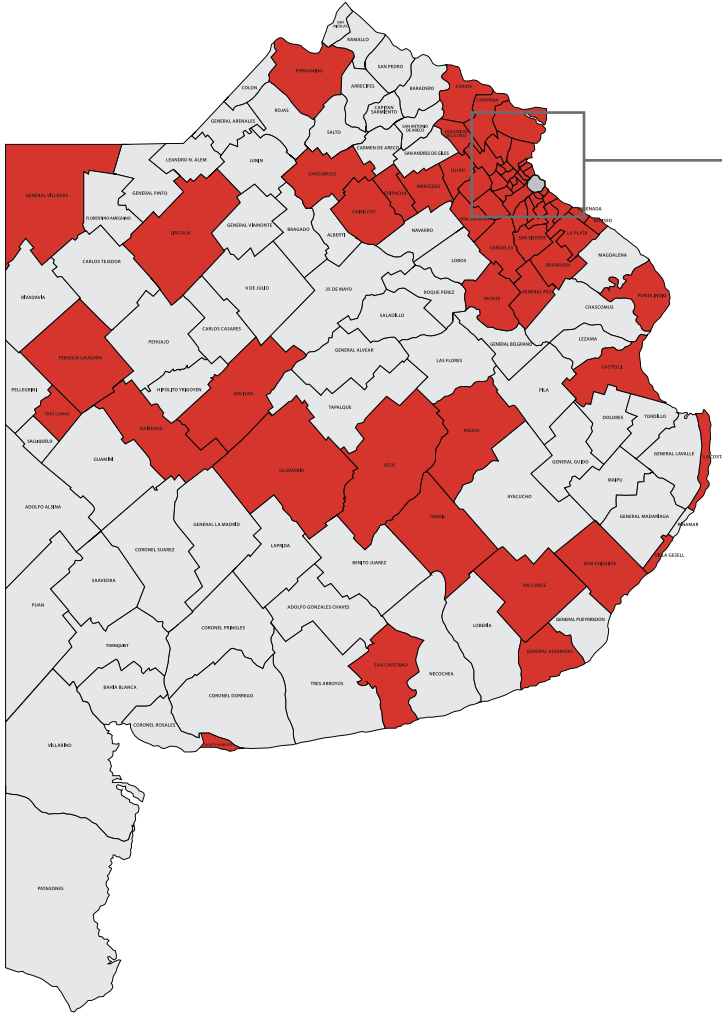

Fases de administración del aislamiento y distanciamiento social preventivo y obligatorio.

FASE 3